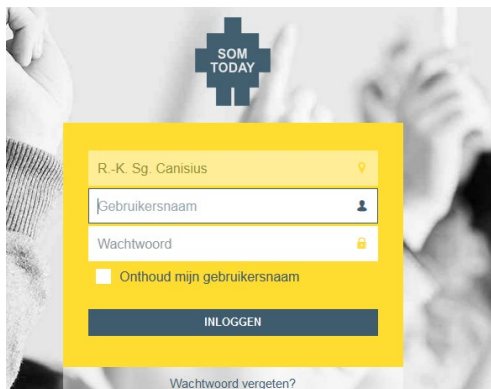

Deze opties kunt u tonen/verbergen in het gele balkje.

Inloggen met app via uw mobiel of tablet:

De app 'SOMtoday ouder' is op dit moment beschikbaar in de mobiele platformen: Android en Apple iOS.

Somtoday Ouder

Topicus Onderwijs B.V. | Onderwijs

PEB013

Toevoegen aan verlanglijstje

★★★★★ 706

Installeren

stores van

Na installatie kan de app opgestart worden. Het scherm om in te loggen verschijnt:

Vul de gevraagde gegevens in: